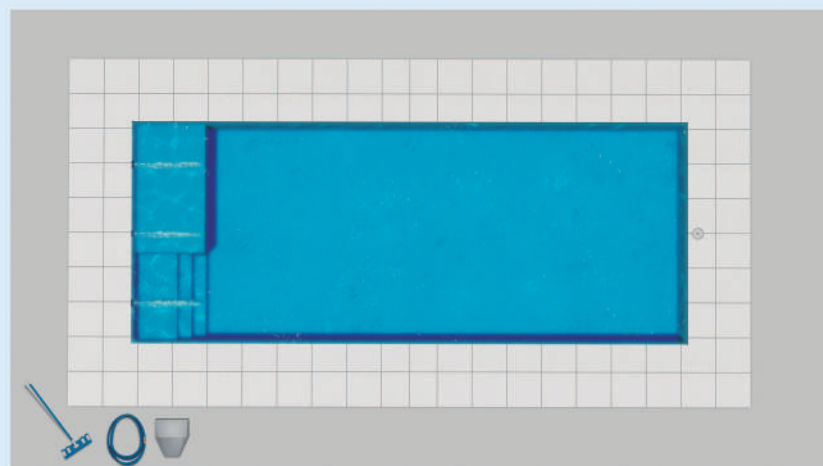

Arturo Malatesta e HIJOS

Jade

Modelo de la línea *ACQUAM compact*
Tamaño especial para nadar y disfrutar del sol con amigos haciendo uso de su doble Playa Húmeda.
Adelantate al verano!

MEDIDAS

Largo	8,00 m
Ancho	3,20 m
Profundidad	1,40 m uniforme
Volumen	30.000 lt