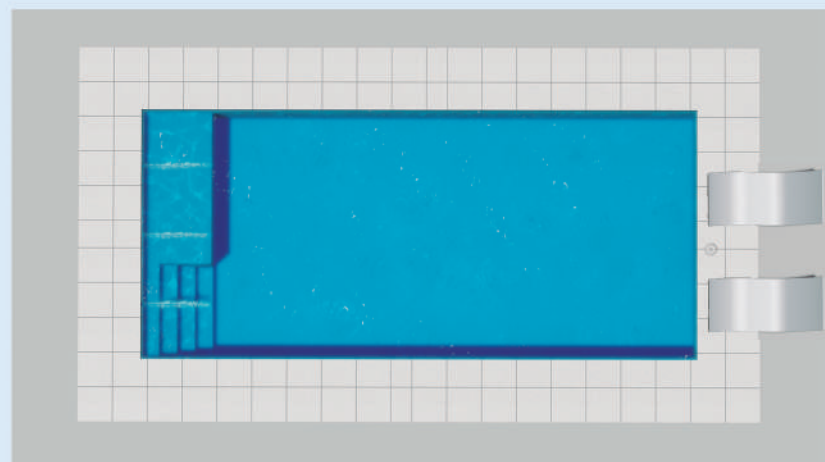

Arturo Malatesta e HIJOS

Zafiro Azul

Modelo de la línea *ACQUAM classic*
Diseño y funcionalidad con Playa Húmeda y escalinata.
Viví el verano disfrutando del sol y el agua
en tu Piscina **ACQUAM**

MEDIDAS

Largo	8,00 m
Ancho	3,60 m
Profundidad	1,40 a 1,50 m
Volumen	41.000 lt

www.acquam.com.ar

2954 51 3934

las vacaciones soñadas, *en casa!*