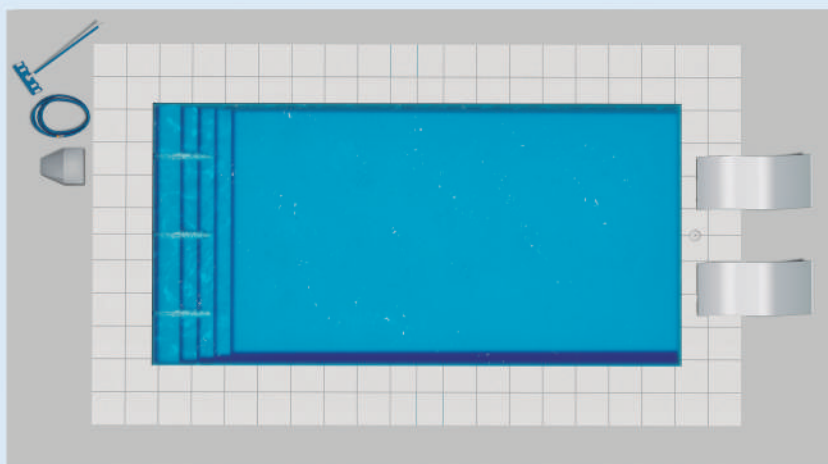

## Onix

Modelo de la línea *ACQUAM classic*

Diseño con estilo propio.

Escaleras que abarcan todo el ancho de la piscina con un escalón más amplio para tomar sol de manera cómoda.

Viví tu verano a pleno sol y diversión!

### MEDIDAS

Largo	8,00 m
Ancho	4,00 m
Profundidad	1,40 a 1,60 m
Volumen	48.000 lt

[www.acquam.com.ar](http://www.acquam.com.ar)

2954 51 3934

las vacaciones soñadas, *en casa* !