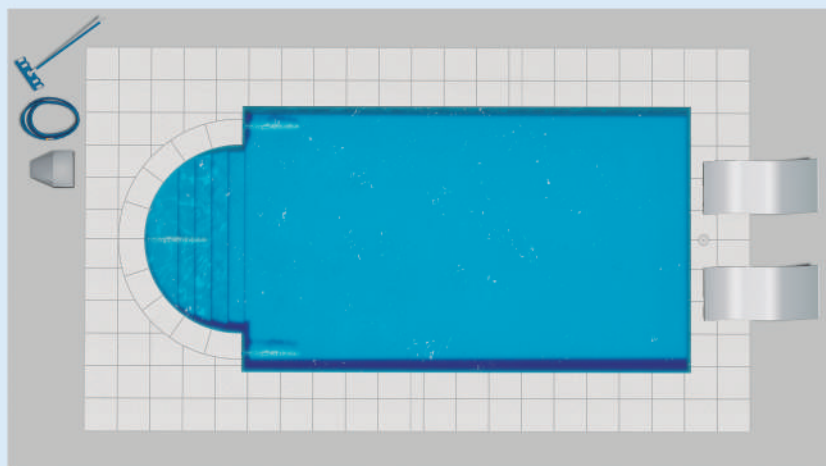

Arturo Malatesta e HIJOS

Zafiro

Modelo de la línea *ACQUAM classic*

Una bellísima piscina con escaleras dentro del arco romano, especial para embellecer un jardín tradicional.

Compartí la alegría con tus afectos!

MEDIDAS

Largo	8,40 m
Ancho	4,10 m
Profundidad	1,40 a 1,60 m
Volumen	51.000 lt

www.acquam.com.ar

2954 51 3934

las vacaciones soñadas, *en casa!*