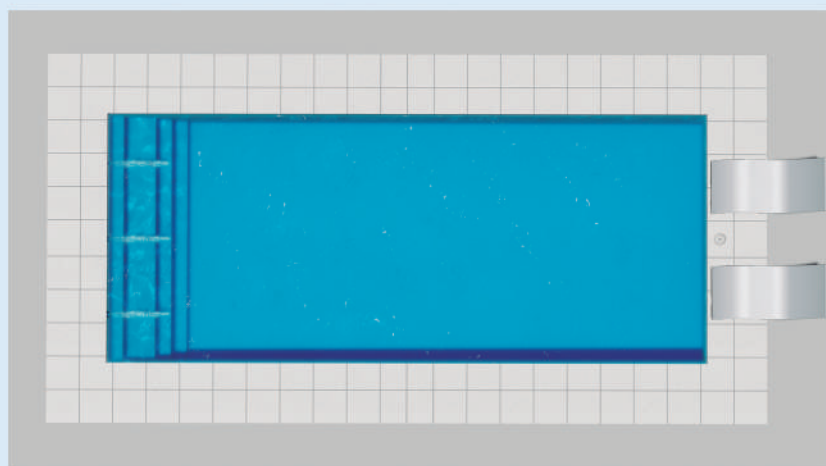

## Espinela

Modelo de la línea *ACQUAM classic*

Para vivir tu verano en libertad disfrutando de sus amplias escalinatas que invitan a compartir con tu familia y amigos un refrescante baño!

### MEDIDAS

Largo	9,00 m
Ancho	3,75 m
Profundidad	1,40 a 1,50 m
Volumen	49.000 lt

[www.acquam.com.ar](http://www.acquam.com.ar)

2954 51 3934

las vacaciones soñadas, *en casa!*