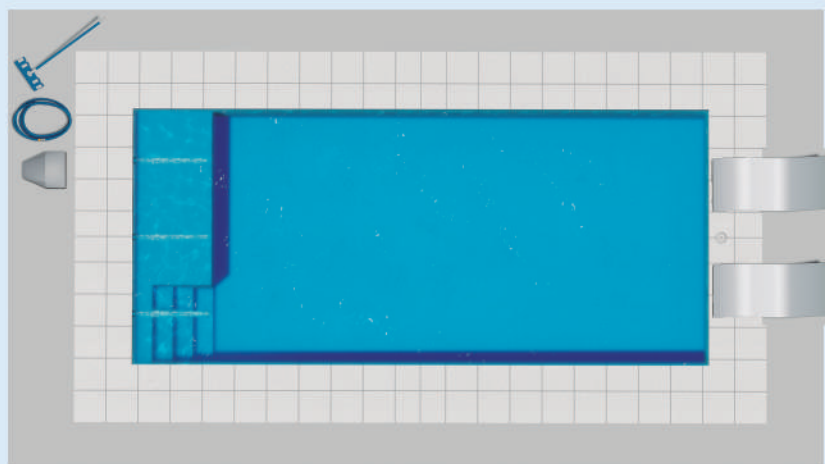

Arturo Malatesta e HIJOS

Aventurina

Modelo de la línea *ACQUAM classic*

Una Piscina con todo lo que necesitás para vivir un verano feliz.

Playa húmeda, escalinatas, caja de nado amplísima!

Dejate conquistar!

MEDIDAS

Largo	9,00 m
Ancho	4,00 m
Profundidad	1,40 a 1,60 m
Volumen	54.000 lt

www.acquam.com.ar

2954 51 3934

las vacaciones soñadas, *en casa!*