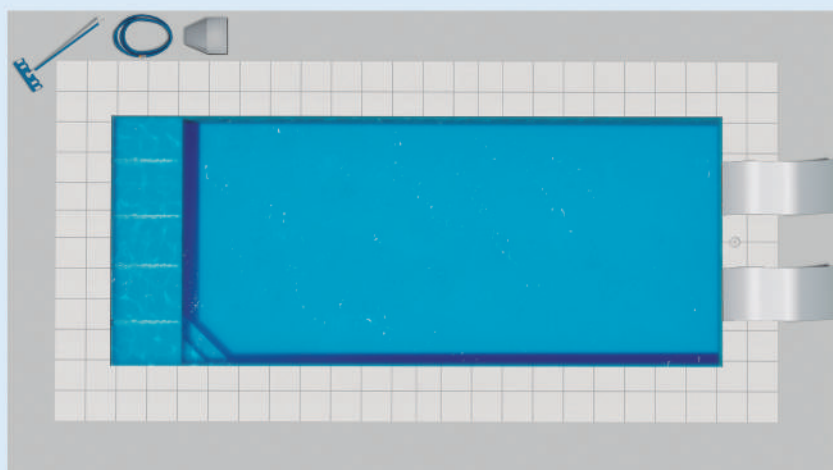

Arturo Malatesta e HIJOS

Alejandrita

Modelo de la línea **ACQUAM classic**

Confort y lujo para tu verano.

Extensa Playa Húmeda y dos escalones en una esquina.

El modelo ideal para invitar a divertirse a tu familia y amigos.

Tamaño único
en el mercado.

MEDIDAS

Largo	10,00 m
Ancho	4,00 m
Profundidad	1,40 a 1,60 m
Volumen	61.000 lt

www.acquam.com.ar

2954 51 3934

las vacaciones soñadas, **en casa!**